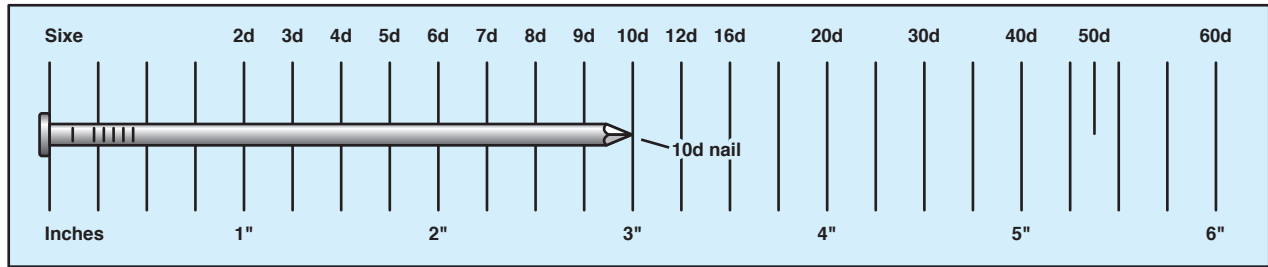

## PENNY NAIL GAUGE

ACTUAL SIZE

## NAIL SIZES AND AMOUNTS PER POUND

PENNY NUMBER	LENGTH IN INCHES	COMMON NAILS (PER LB.)	BOX NAILS (PER LB.)	FINISHING NAILS (PER LB.)
2	1	876	1010	1351
3	1 1/4	568	635	807
4	1 1/2	316	437	548
6	2	181	236	309
8	2 1/2	106	145	189
10	3	69	94	121
12	3 1/4	64	87	113
16	3 1/2	49	71	90
20	4 3/4	31	52	62
30	4 3/4	20		
40	5			
50	5 1/2			
60	6			